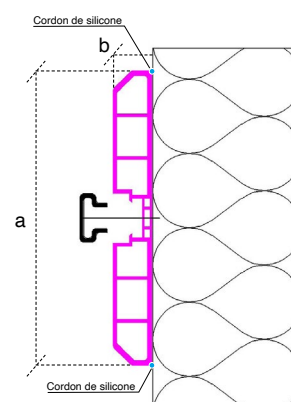

#### CARACTÉRISTIQUE

Longueur :

- 3 000 mm

Hauteur (a) :

- 150 mm

Épaisseur (b) :

- 20 mm

Fixation invisible :

- Baguette cache vis (avec liseret blanc souple) en PVC blanc

Type de fixation :

- Vis autoforeuse 4.2x25 dacromet tête carré (1 point de fixation tout les 50 cm)

Poids :

- 1,500 Kg