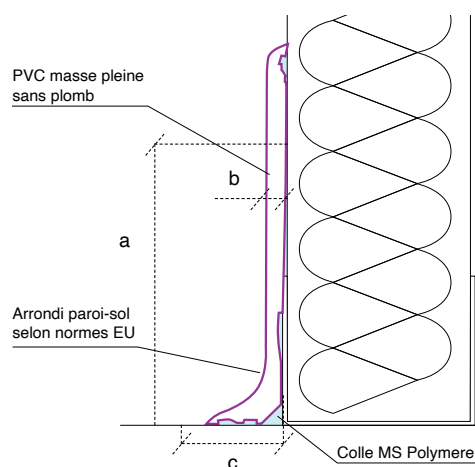

### CARACTÉRISTIQUE

Longueur :

- 2 000 mm

Hauteur (a) :

- 150 mm

Épaisseur (b) :

- 8 mm

Épaisseur pied (c) :

### ANGLES DE PLINTHE

Angle rentrant 2 directions

Angle sortant 2 directions