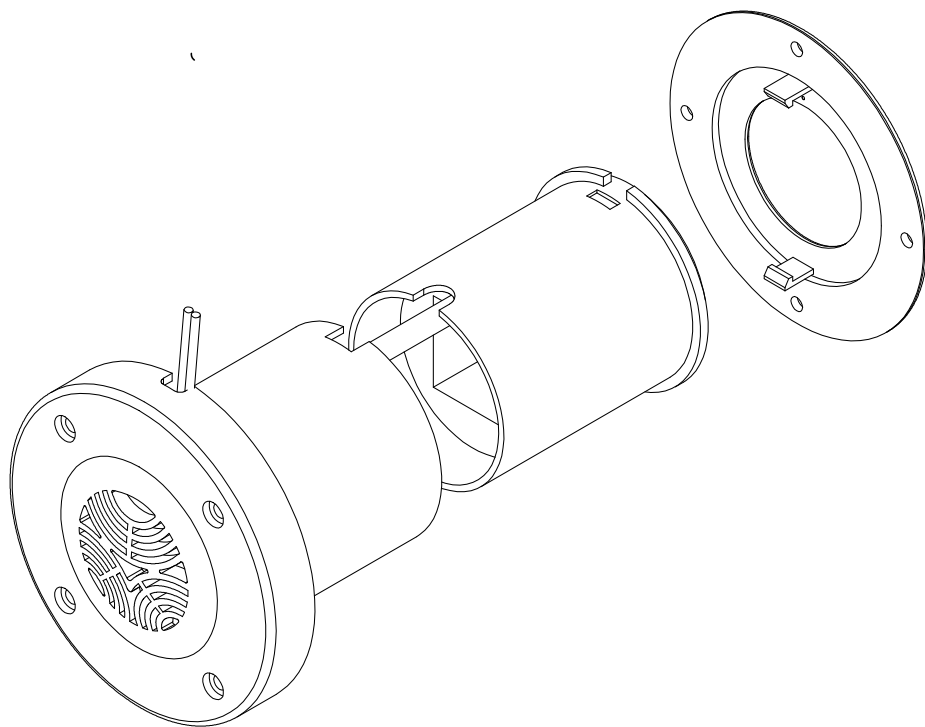

1x

Montage mural et plafond

Montage interne et externe

SOUPAPE DE COMPENSATION

Petit modèle : SPAC0000207

INSTRUCTIONS D'ASSEMBLAGE

①

1x