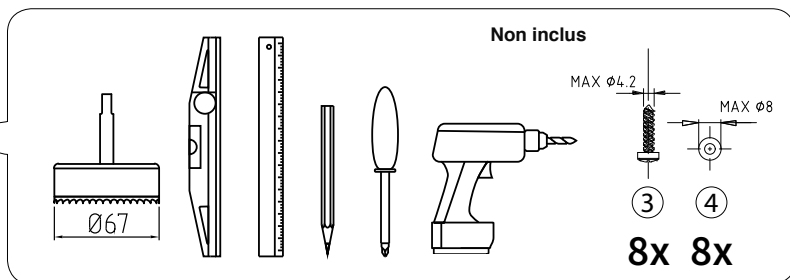

1x

Montage mural et plafond

Montage interne et externe

SOUPAPE DE COMPENSATION

Petit modèle : SPAC0000207

INSTRUCTIONS D'ASSEMBLAGE

①

1x