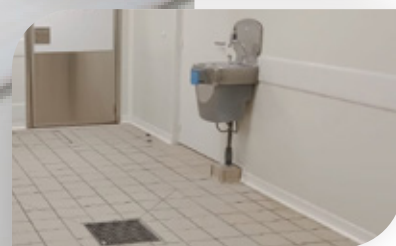

## LISSE POLYETHYLENE

PROTECTION

SPAC0006501 HD300 100 x 3000 mm  
SPAC0008827 HD300 200 x 3000 mm

**DIMENSIONS  
EN STOCK**

### APPLICATION :

Des lisses de protections polyéthylènes sélectionnées pour leur grande résistance aux chocs.

RAMPES D'ACCÈS  
TAPPES D'ACCÈS  
FAUX PLAFOND DALLES  
ÉTANCHÉITÉ  
FIXATION  
RACCORDEMENT  
REPRISE  
**PROTECTION**  
SOUPE  
COMPLÉMENTAIRE