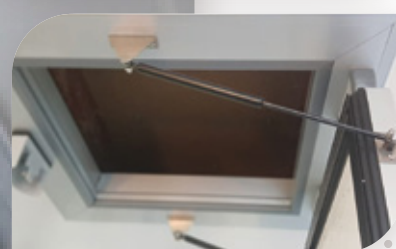

**EN STOCK
& SUR COMMANDE**

TRAPPE D'ACCÈS

TRAPPE ISOTHERME POSITIVE PLAFOND

SPAC0005162 600 x 600 mm

**DIMENSIONS
EN STOCK**

APPLICATION :

Une trappe de visite destinée aux chambres froides positives, entrepôts et tunnels de congélation, spécialement conçue pour l'accessibilité dans le plénum (comble) et maintenir en température les zones de stockage des marchandises.

TRAPPE ISOTHERME PLAFOND

TRAPPE ISOTHERME MURALE

TRAPPE SEMI-ISOTHERME PLAFOND

TRAPPE SEMI-ISOTHERME MURALE

SCANNEZ ET DÉCOUVREZ
LA FICHE COMMERCIALE
ET TECHNIQUE