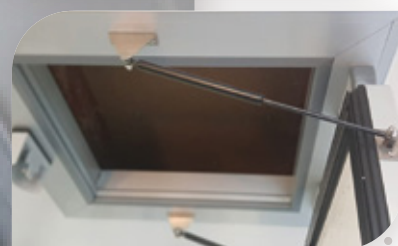

# TRAPPE D'ACCÈS

TRAPPE ISOTHERME

SPAC0005162 600 x 600 mm

**DIMENSIONS  
EN STOCK**

### APPLICATION :

Une trappe de visite destinée aux chambres froides, entrepôts et tunnels de congélation, spécialement conçue pour l'accessibilité dans le plénum (comble) et maintenir en température les zones de stockage des marchandises.