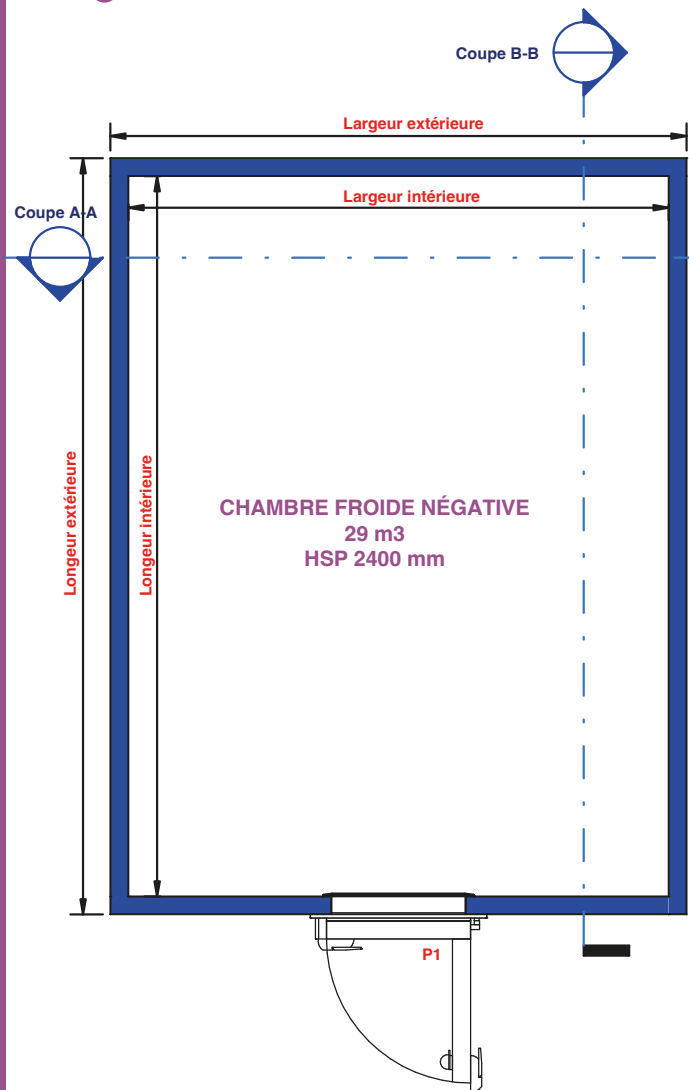

Méthode de calcul dimensions extérieures

Légende :

Calcul des dimensions:

**Hauteur extérieure = Ht intérieure + Ep du plafond + Ep du sol + Ht des chevrons
= Ht intérieure + 100 mm + 100 mm + 60 ou bien 40 mm

**Largeur extérieure = Largeur intérieure + Ep du panneau des 2 côtés
= Largeur intérieure + 100 mm + 100 mm

**Longueur extérieure = Longueur intérieure + Ep du panneau des 2 côtés
= Longueur intérieure + 100 mm + 100 mm

NB : Les chevrons peuvent reposer sur les 40 comme sur les 60mm