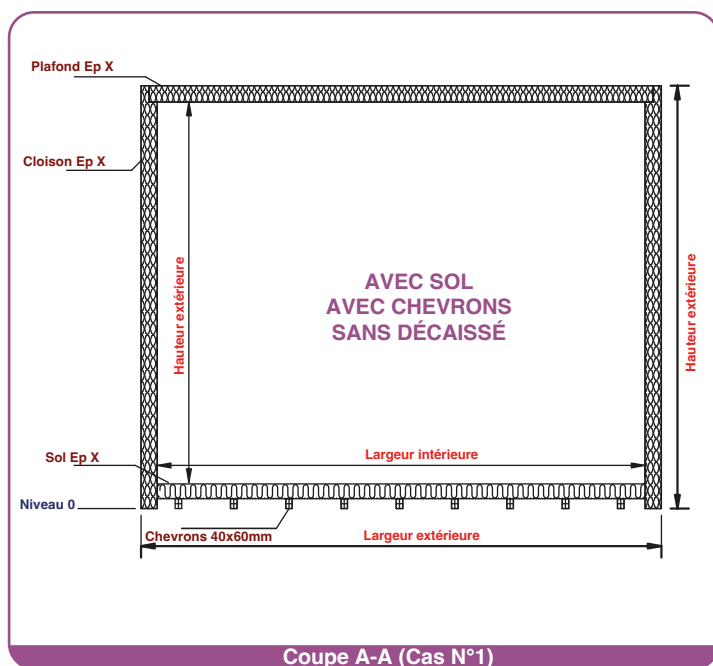

#### Calcul des dimensions:

\*\*Hauteur extérieure = Ht intérieure + Ep du plafond + Ep du sol + Ht des chevrons  
= Ht intérieure + 100 mm + 100 mm + 60 ou bien 40 mm

\*\*Largeur extérieure = Largeur intérieure + Ep du panneau des 2 côtés  
= Largeur intérieure + 100 mm + 100 mm

\*\*Longueur extérieure = Longueur intérieure + Ep du panneau des 2 côtés  
= Longueur intérieure + 100 mm + 100 mm

**NB :** Les chevrons peuvent reposer sur les 40 comme sur les 60mm

Coupe B-B (Cas N°2)