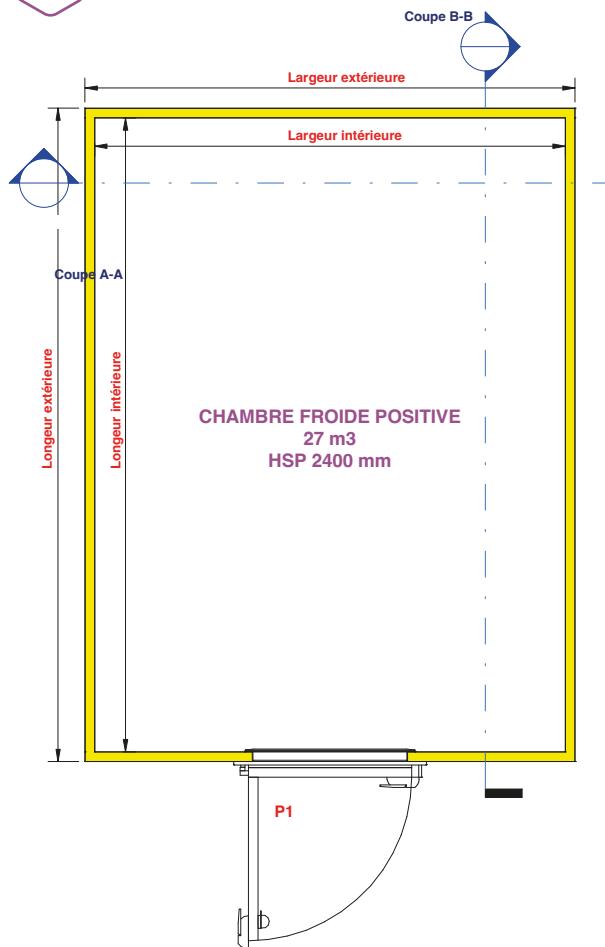

**CAS N° 2 : AJOUT D'UNE CLOISON DE SEPARATION**

- Dans une grande chambre vous souhaitez diviser par 2 le volume pour obtenir 2 petites chambres.
- Pour cela on ajoute la cloison
- Longueur de cloison à ajouter (en m) x hauteur de cloison (en m) = surface de cloisons à ajouter.
- Cette surface sera multipliée par le prix : **47 €/m2**(prix de panneau au m2 + prix de ratio d'accessoires au m2)

**CAS N° 3 : MINORATION - MAJORATION UNE PORTE DE CHAMBRE FROIDE POSITIVE**

- Dans une chambre froide vous avez besoin d'une seconde porte ou d'une porte pivotante isotherme ou de supprimer la porte de la chambre
- Pour cela on ajoute ou on soustrait le prix : **490 €/porte**

## Méthode de calcul dimensions extérieures